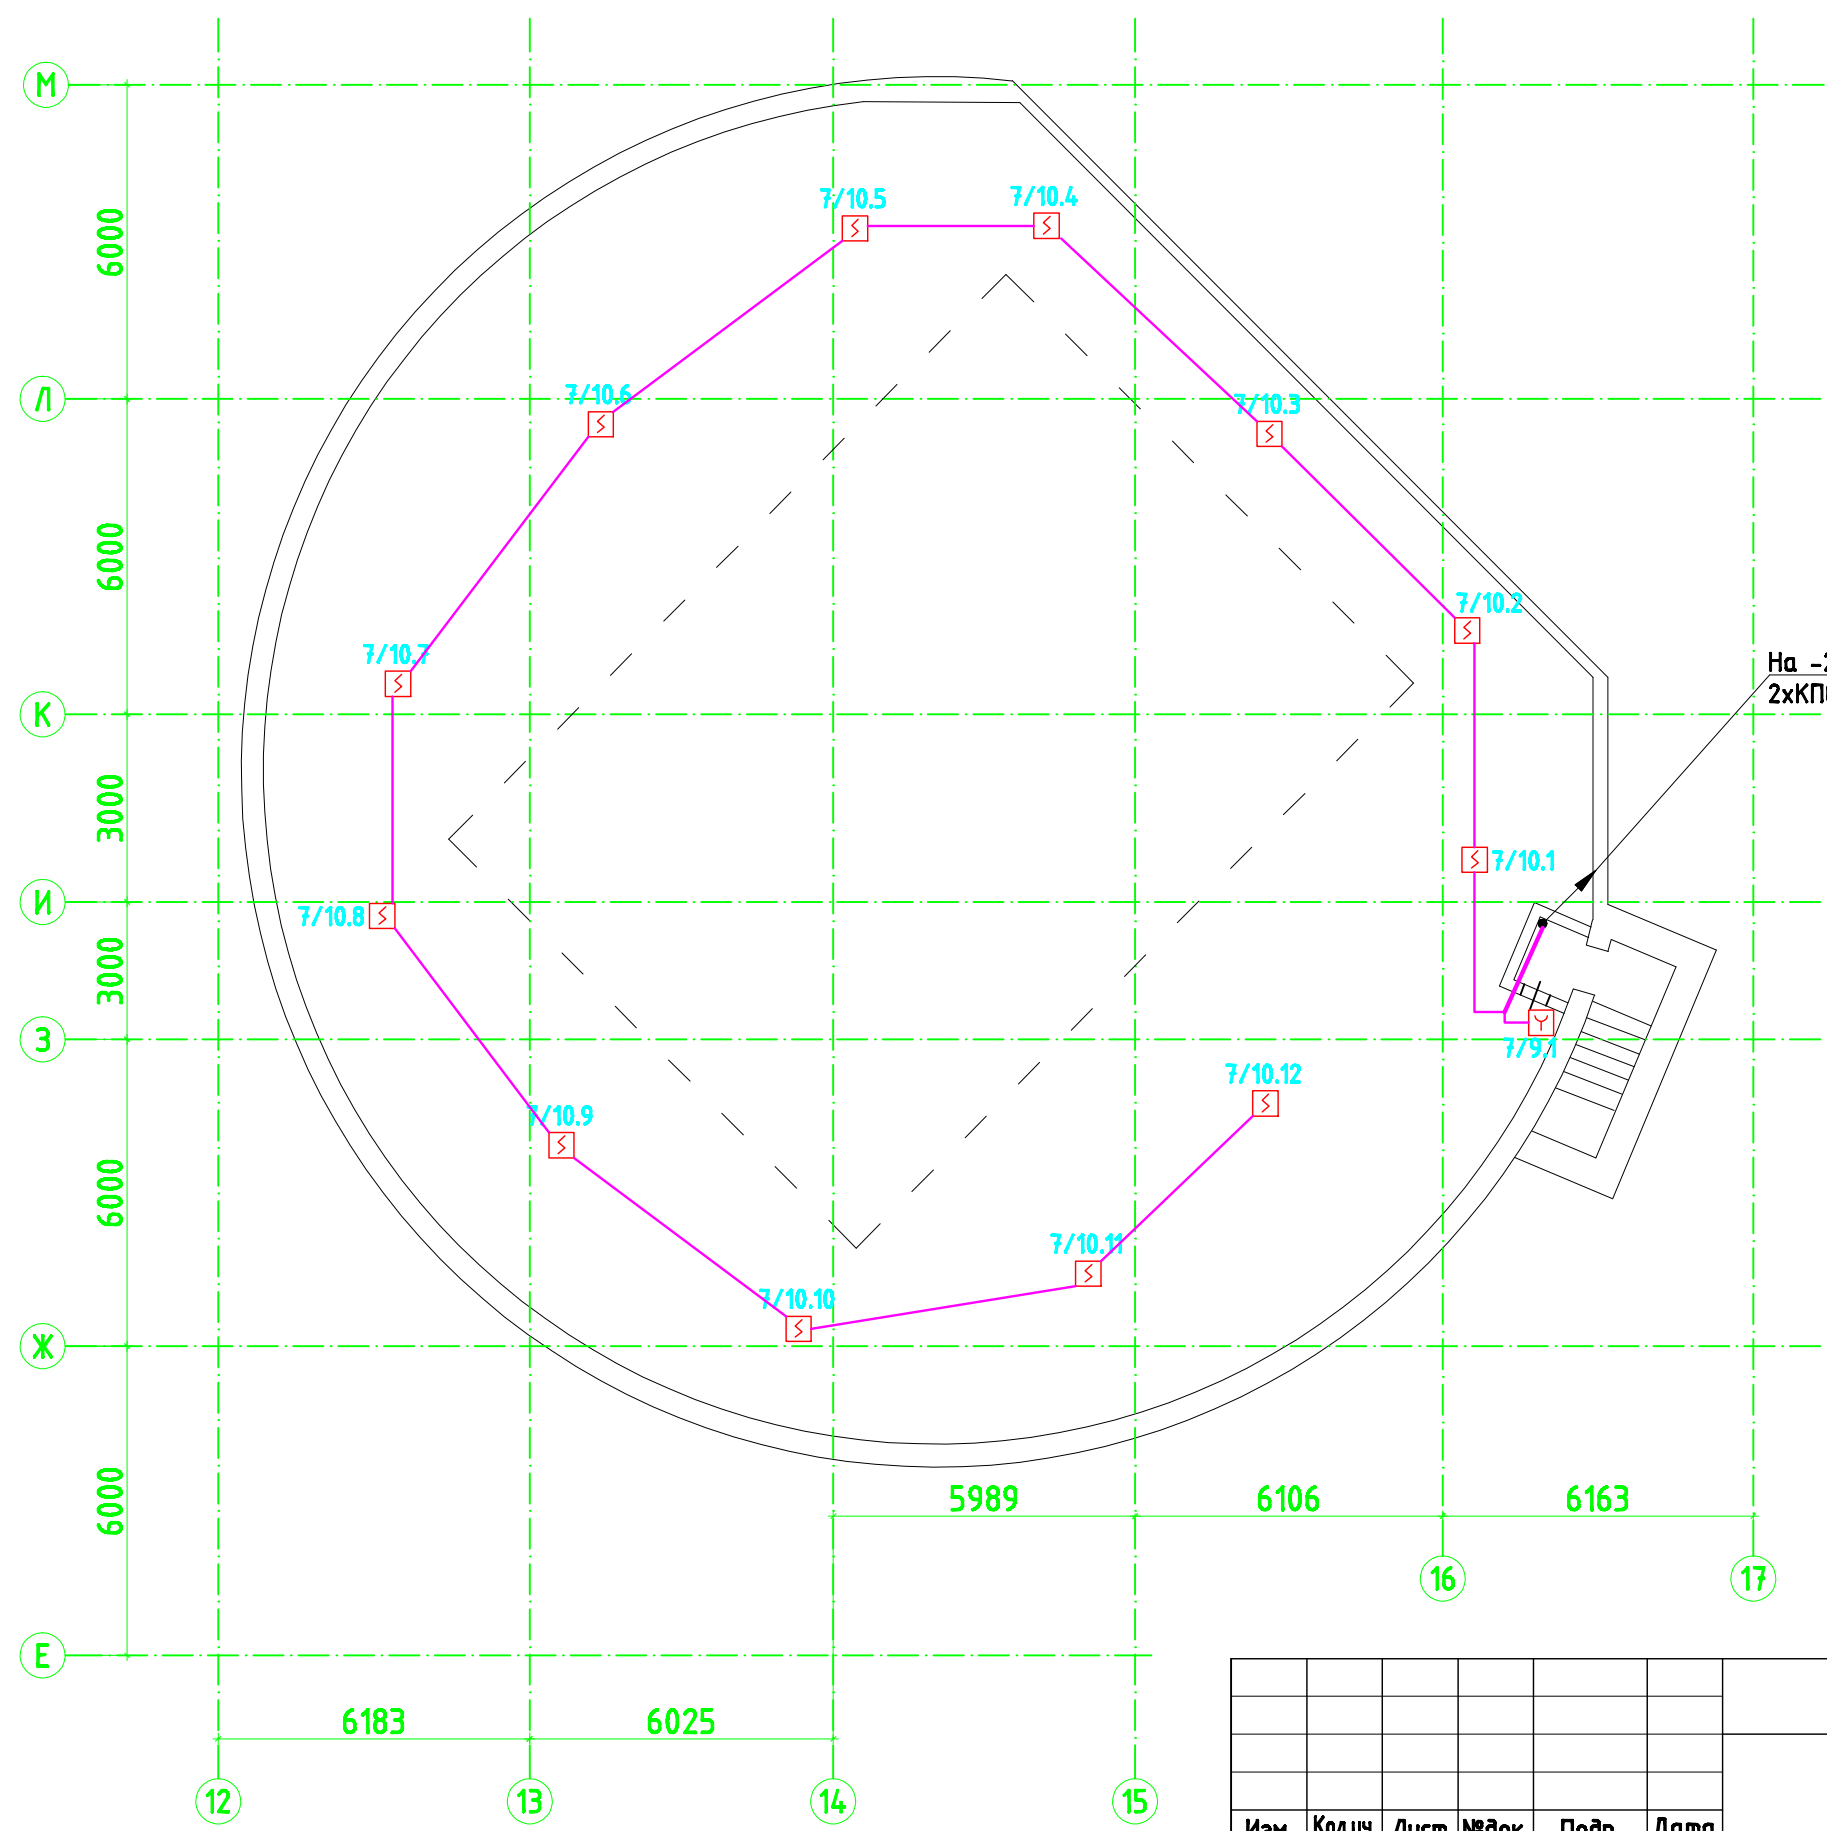

Согласовано			
Согласовано			

Инв. № подл.	Подп. и дата	Взам. инв. №

						00.0000-СПС		
Изм.	Колуч.	Лист	№ док.	Подп.	Дата	Автоматическая система пожарной сигнализации, управления систем противопожарной защиты и управления технологическим и инженерным оборудованием		
						РП	8	21
						План расположения оборудования и кабельных трасс. Сцена -3-ий ярус.		
ГИП	Ляшенко					 СЕРВИСНЫЙ ЦЕНТР		
Проб.	Долгополов							
Разраб.	Парыпчик							

Копировал

Формат А3