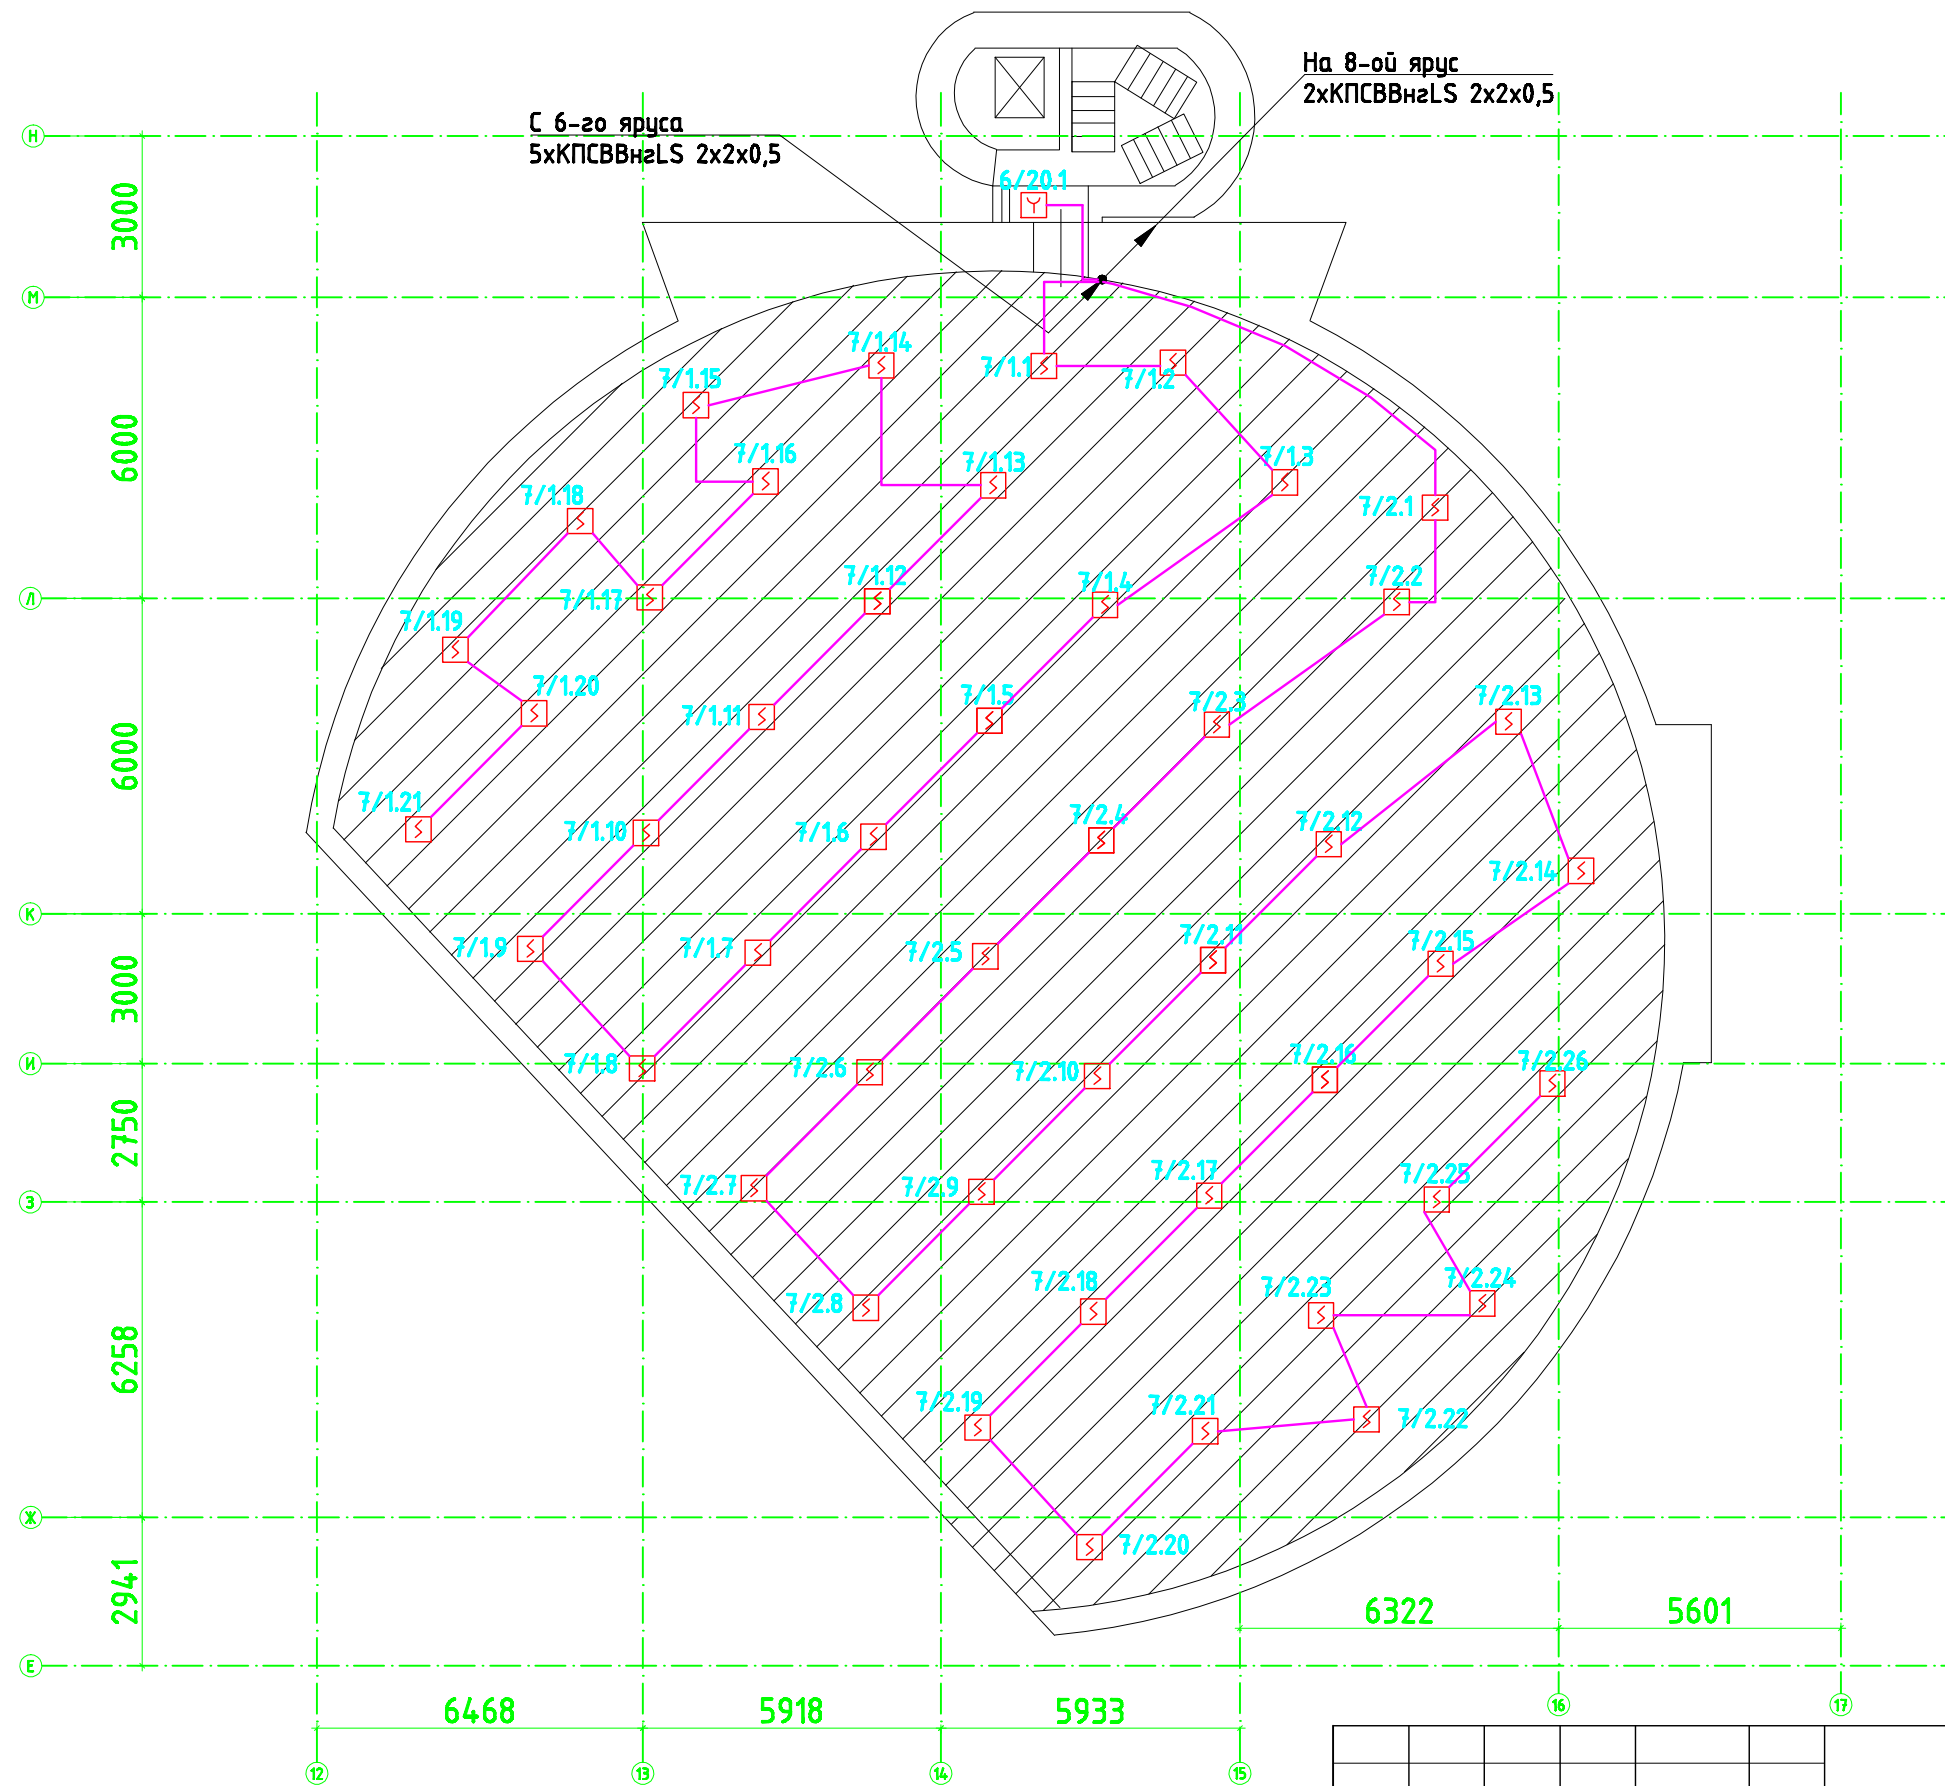

Согласовано		Взам. инв. №
Согласовано		Подп. и дата
Инв. № подл.		

						00.0000-СПС		
Изм.	Колуч.	Лист	№ док.	Подп.	Дата	Автоматическая система пожарной сигнализации, управления систем противопожарной защиты и управления технологическим и инженерным оборудованием		
ГИП	Пров.	Разраб.	Ляшенко	Долгополов	Парыпчик	РП	17	21
						План расположения оборудования и кабельных трасс. Сцена 7-ой ярус.		
						 СЕРВИСНЫЙ ЦЕНТР		

Копировал

Формат А3