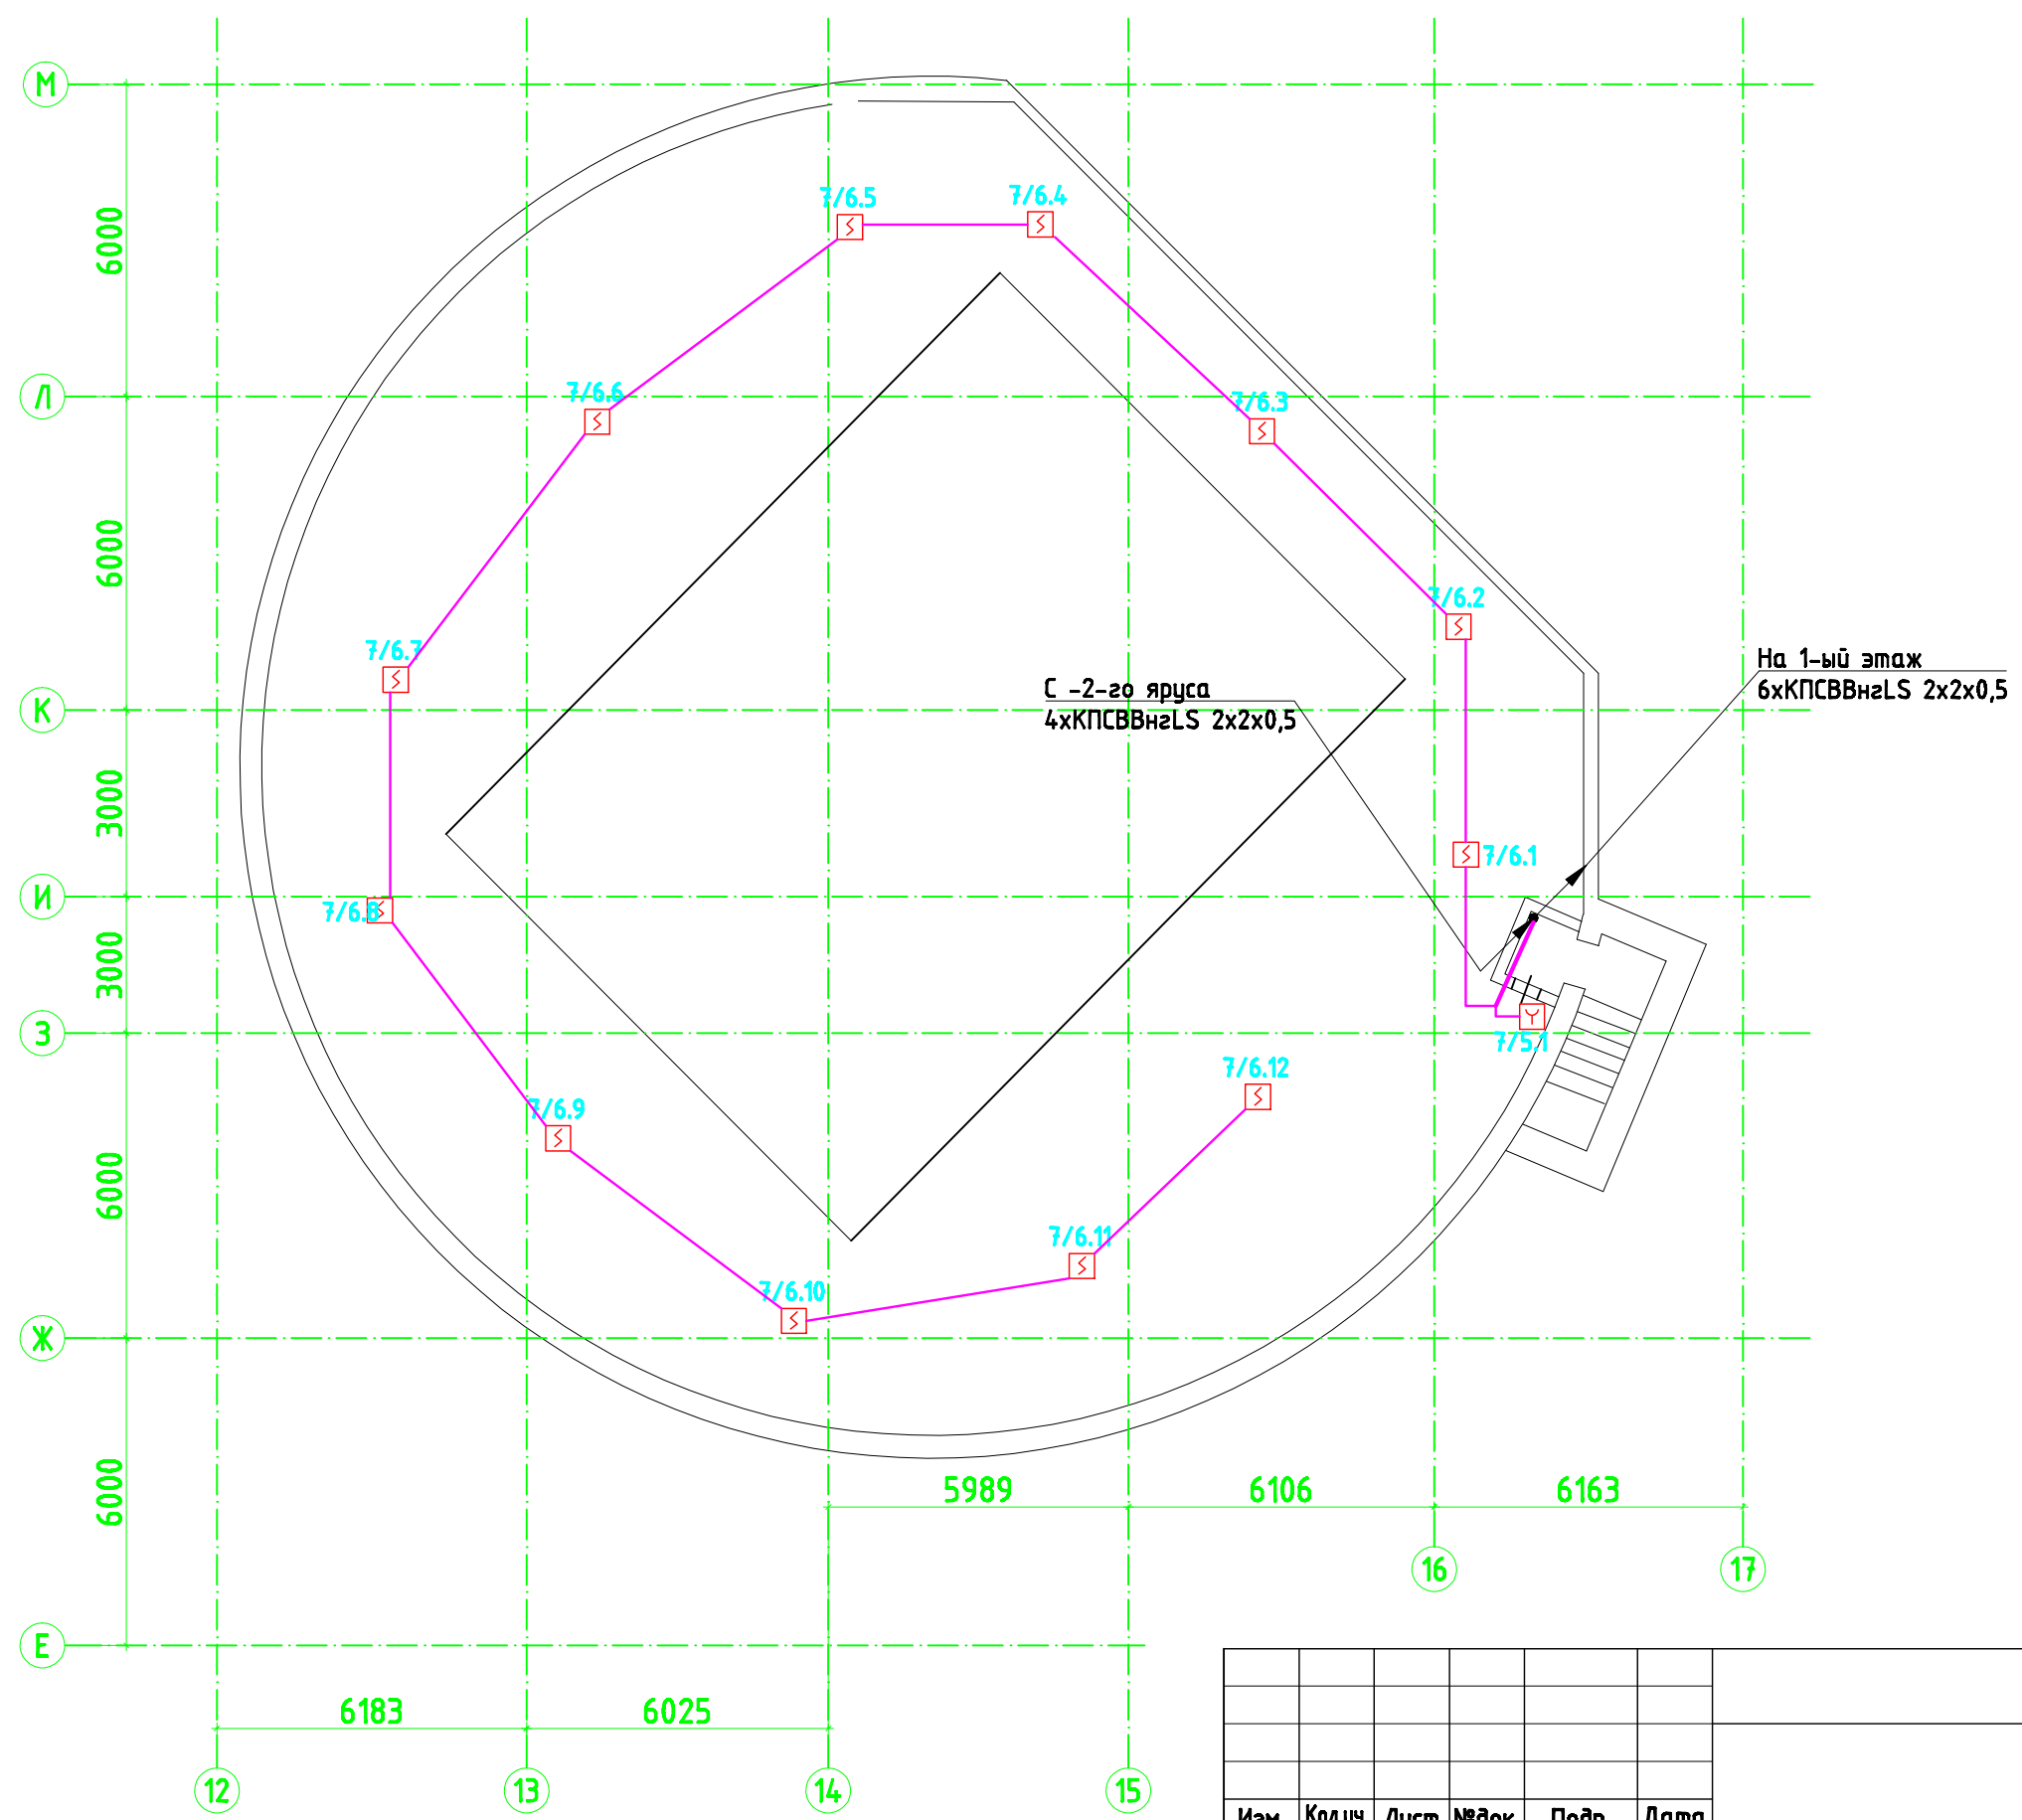

Согласовано			
Согласовано			

Инв. № подл.	Подп. и дата	Взам. инв. №

						00.0000-СПС		
Изм.	Колуч.	Лист	№ док.	Подп.	Дата	Автоматическая система пожарной сигнализации, управления систем противоподной защиты и управления технологическим и инженерным оборудованием		
Гип	Пров.	Разраб.	Ляшенко	Долгополов	Парыпчик	План расположения оборудования и кабельных трасс. Сцена -1-ый ярус.		
						<b>ЛНТ</b> СЕРВИСНЫЙ ЦЕНТР		

Копировал

Формат А3