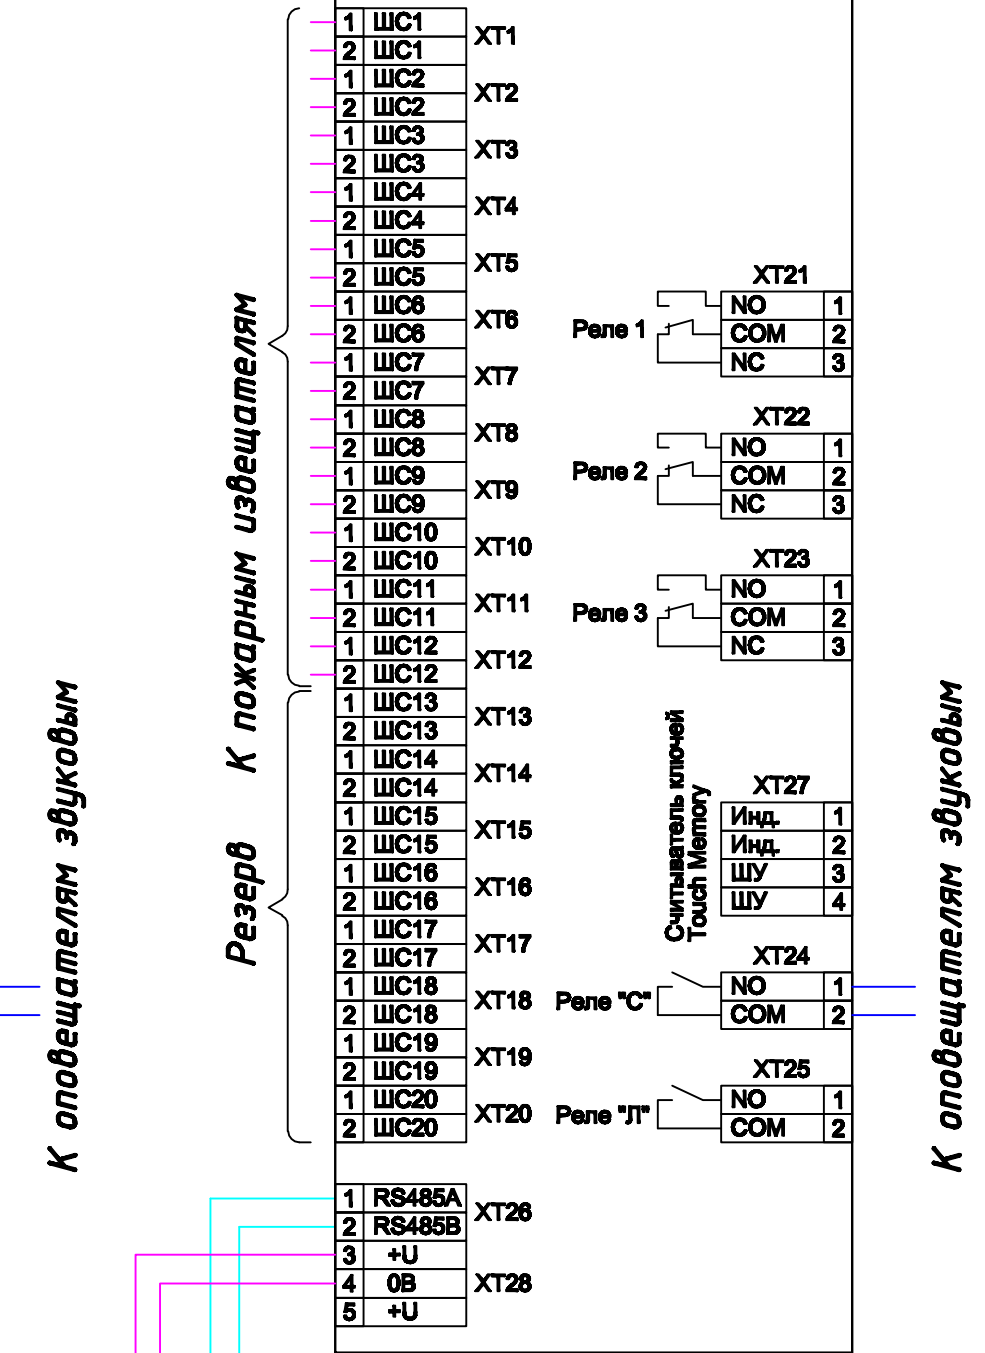

Схемы подключения извещателей ИП212-ЭСМ, ИПР-ЭСУ

Сигнал-20П SMD
ППК1

Сигнал-20П SMD
ППК2

Согласовано

Согласовано

Инв. № подл.	Подп. и дата	Взам. инв. №

00.0000-СПС

Изм.	Кол.	Лист	НДок	Подп.	Дата	Стадия	Лист	Листов	
						Система пожарной сигнализации	ПД	8	8
						Схема подключения оборудования	<p>Формат А3</p>		