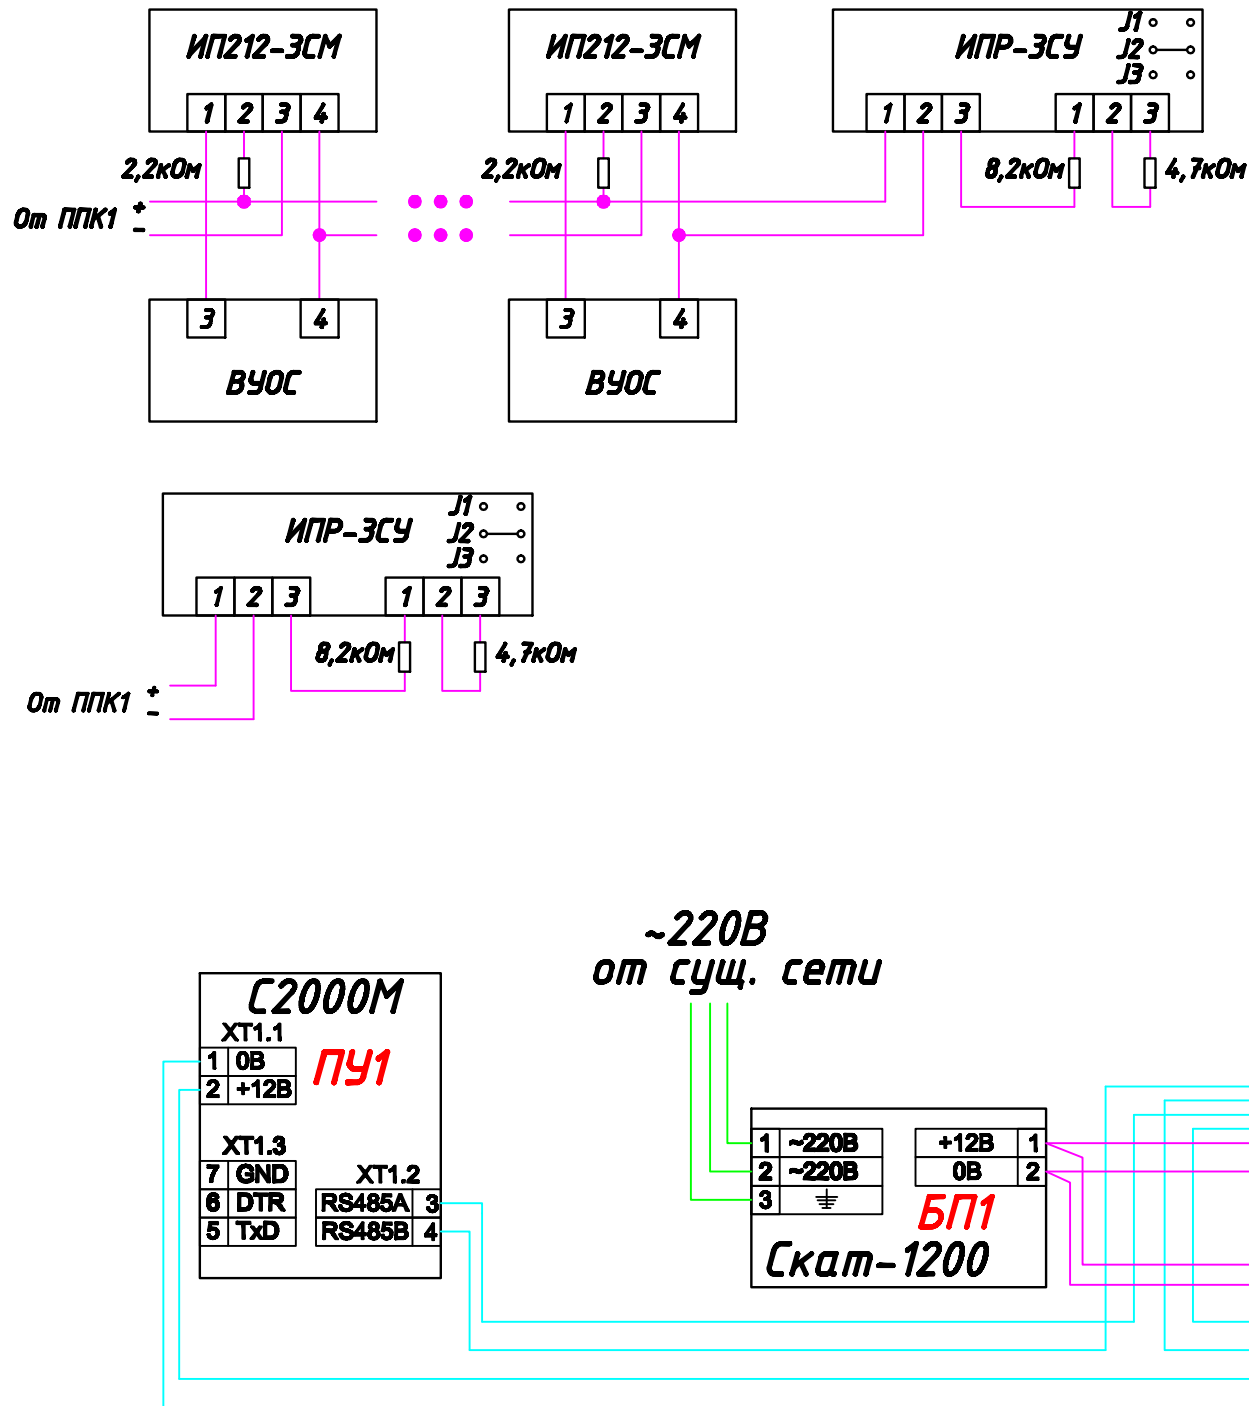

Схемы подключения извещателей ИП212-ЭСМ, ИПР-ЭСУ

Сигнал-20П SMD
ППК1

Сигнал-20П SMD
ППК2

Согласовано

Согласовано

Инв. № подл.	Подп. и дата	Взам. инв. №

00.0000-СПС

Изм.	Кол.	Лист	НДок	Подп.	Дата	Стадия	Лист	Листов	
						Система пожарной сигнализации	ПД	8	8
						Схема подключения оборудования	<p>Формат А3</p>		