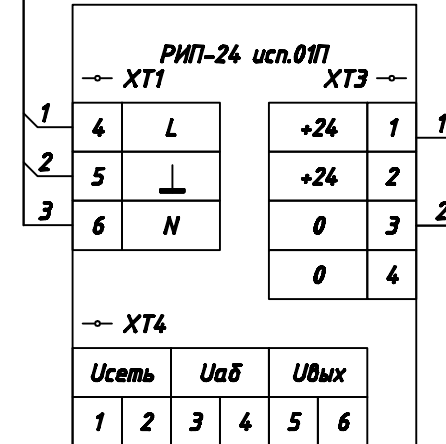

Согласовано

Согласовано

Взам. инв. №

Подл. и дата

Инв. № подл.

БСП (из состава 000.0000-СПС)

(см. проект 000.0000-СПС)

к громкоговорителям

к громкоговорителям

(из состава 000.0000-СПС) БП 1

000.0000-СОУЭ

Изм.	Кол.уч.	Лист	№ док.	Подп.	Дата

Система оповещения и управления эвакуацией людей при пожаре

Стадия	Лист	Листов
ПД	8	10

Проверил Парыпчик  
Разраб. Сергеев