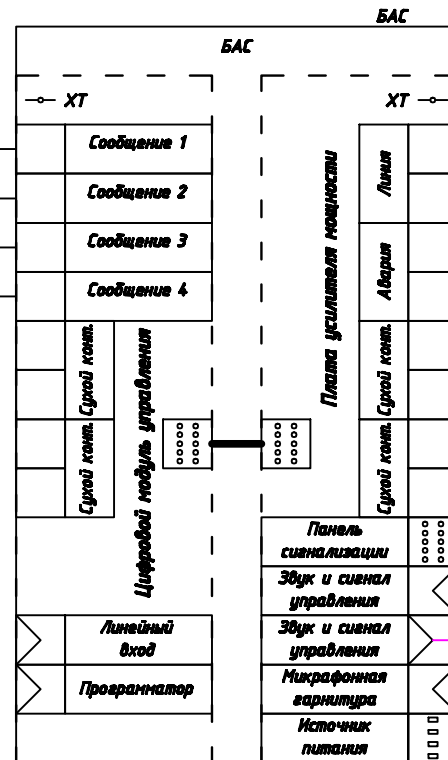

Согласовано

Согласовано

Взам. инв. №

Подл. и дата

Инв. № подл.

БСП (из состава 000.0000-СПС)

(см. проект 000.0000-СПС)

к громкоговорителям

Схема электрическая подключений

Копировал