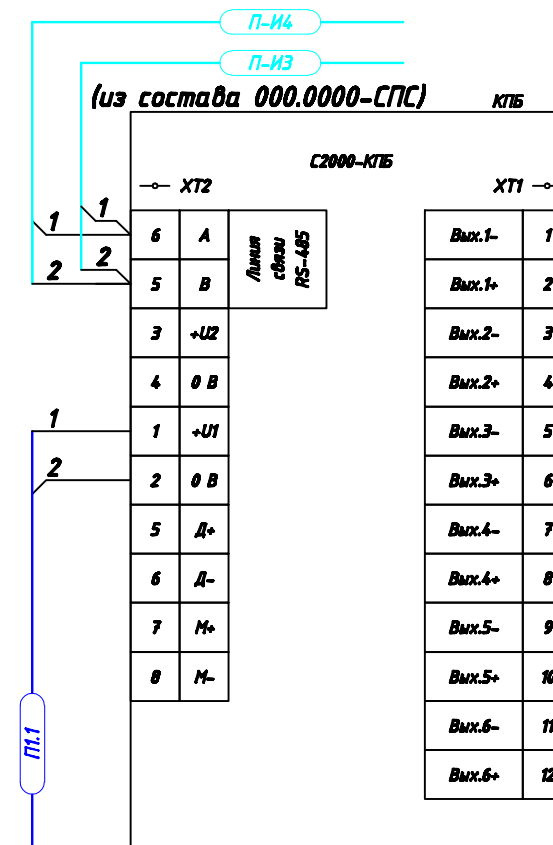

Согласовано

Согласовано

Взам. инв. №

Подл. и дата

Инв. № подл.

БСП (из состава 000.0000-СПС)

(см. проект 000.0000-СПС)

к громкоговорителям

Схема электрическая подключений

Копировал