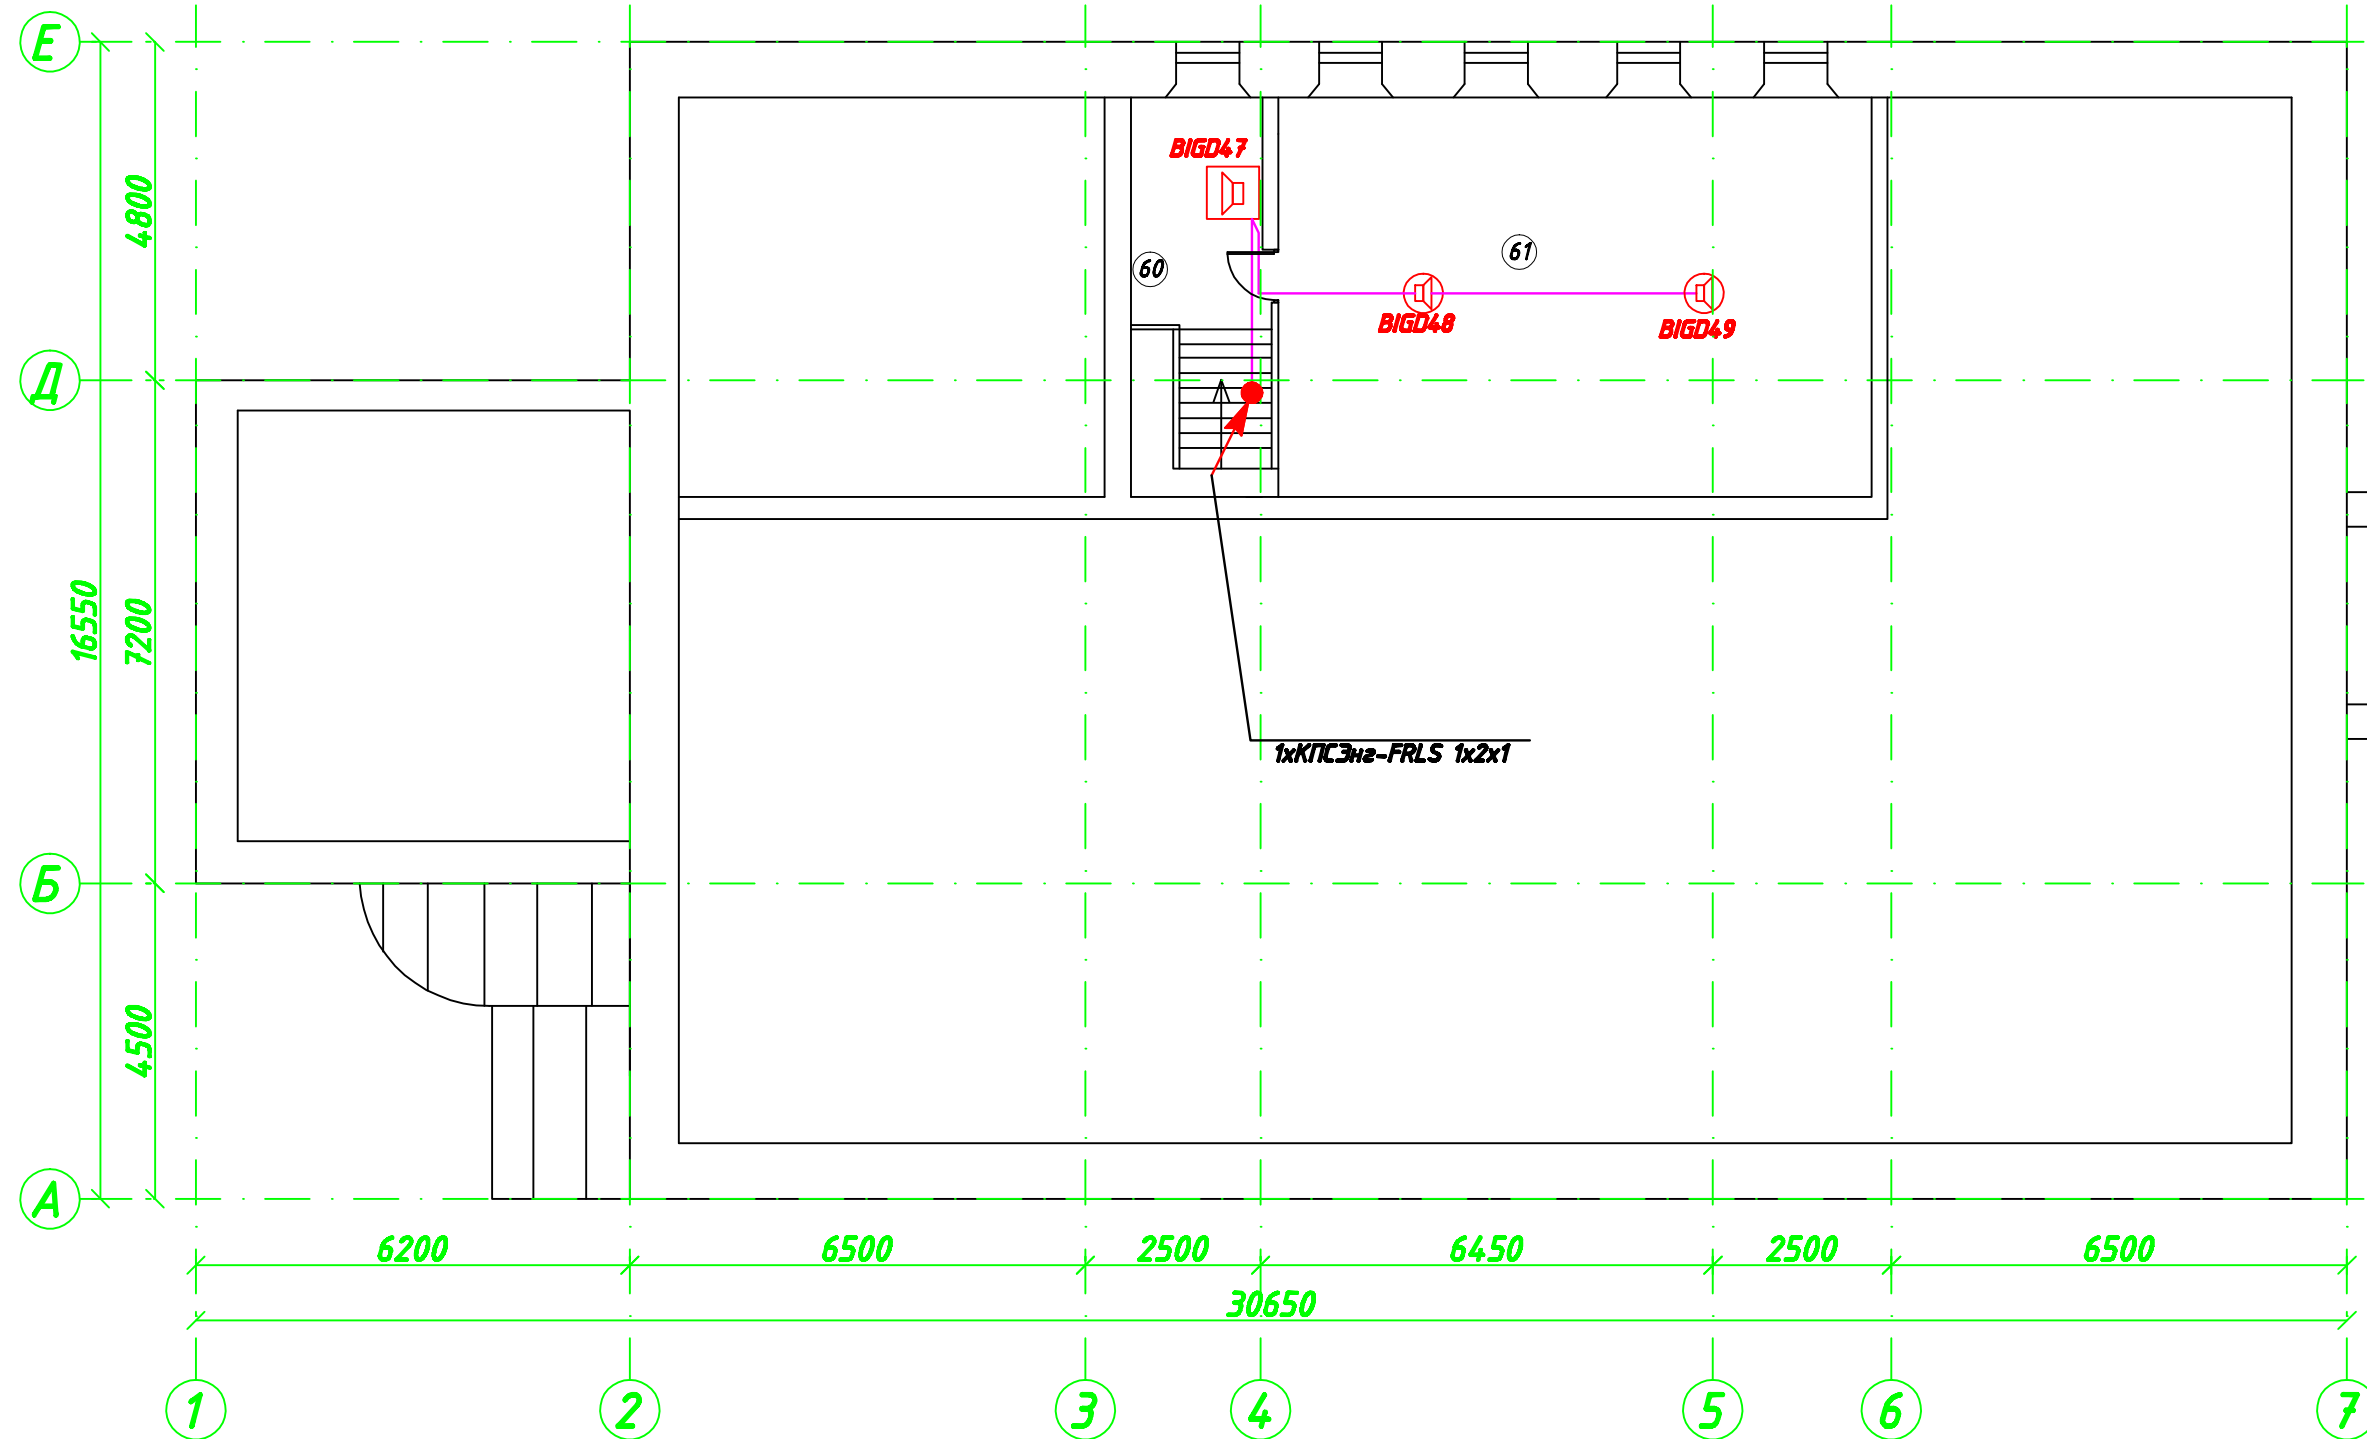

Согласовано	
Согласовано	

Инд. № подл.	Подп. и дата	Взам. инд. №

Экспликация помещений		
60	Холл	7,24
61	Кабинет сотрудника	51,34
	Общая площадь на этаже	58,58

Изм.	Кол.уч.	Лист № док.	Подп.	Дата
Разраб.		Сергеев		
Пров.		Парыпчик		

<b>000.0000-СОУЭ</b>		
Система оповещения и управления эвакуацией людей при пожаре		
Стадия	Лист	Листов
ПД	7	10
План размещения оборудования и кабельных трасс. План мезонина		

Копировал