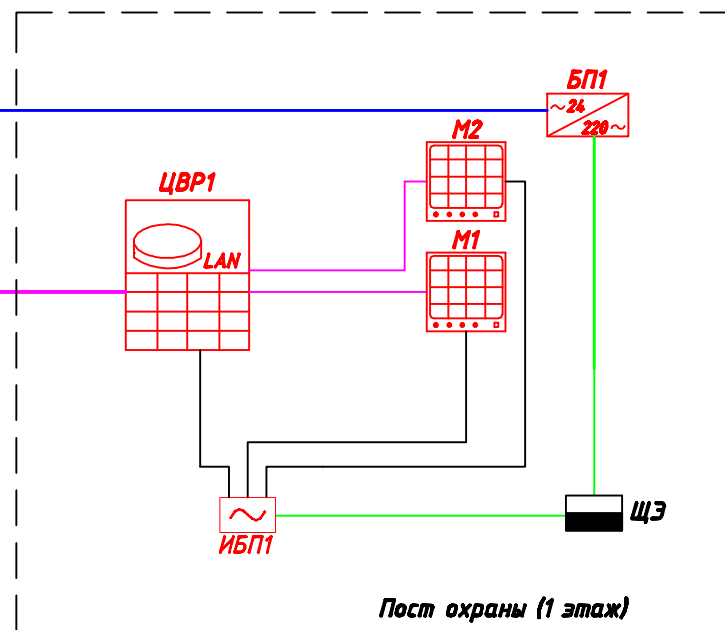

Согласовано			
Согласовано			
Инв. № подл.	Подл. и дата	Взам. инв. №	

1-й этаж и периметр

Мезонин

Позиция обозначение	Наименование	Кол.	Примечание
БК1,3,5,6	Цветная уличная камера высокого разрешения		
БК11-БК15	EVD-430 (EverFocus)	9	
БК2,4,7-10	Цветная уличная камера высокого разрешения		
БК16	EZ-430 (EverFocus)	7	
БП1	Блок питания MCS16-20B, 16 выходов (24VAC/20A) (Pelco)	1	
ЦВР1	Цифровой дуплексный видеорегистратор на 16 камер		
	ECOR264-16 (EverFocus)	1	
М1, М2	Цветной 19"LCD монитор FH-7519 (Ever Focus)	2	
ЩЭ	Щит электрический	1	
МР	Модуль розетки Эх2К+Э	1	

						000.0000-СОТ		
Изм.	Кол.уч.	Лист	№ док.	Подп.	Дата			
						Система охранного телевидения		
						Стадия	Лист	Листов
						ПД	2	9
Проверил	Парыпчик					Структурная схема		
Разраб.	Сергеев					 СЕРВИСНЫЙ ЦЕНТР		