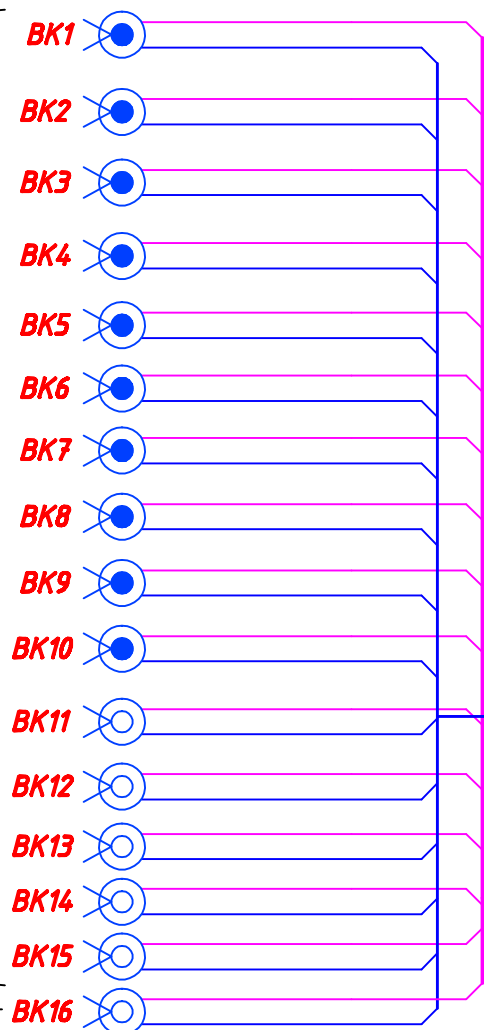

Согласовано			
Согласовано			
Инв. № подл.	Подл. и дата	Взам. инв. №	

1-й этаж и периметр

Мезонин

Позиция обозначение	Наименование	Кол.	Примечание
БК1,3,5,6	Цветная уличная камера высокого разрешения		
БК11-БК15	EVD-430 (EverFocus)	9	
БК2,4,7-10	Цветная уличная камера высокого разрешения		
БК16	EZ-430 (EverFocus)	7	
БП1	Блок питания MCS16-20B, 16 выходов (24VAC/20A) (Pelco)	1	
ЦВР1	Цифровой дуплексный видеорегистратор на 16 камер		
	ECOR264-16 (EverFocus)	1	
М1, М2	Цветной 19"LCD монитор FH-7519 (Ever Focus)	2	
ЩЭ	Щит электрический	1	
МР	Модуль розетки Эх2К+Э	1	

						000.0000-СОТ		
Изм.	Кол.уч.	Лист	№ док.	Подп.	Дата			
						Система охранного телевидения		
						Стадия	Лист	Листов
						ПД	2	9
Проверил	Парыпчик					Структурная схема		
Разраб.	Сергеев					 СЕРВИСНЫЙ ЦЕНТР		