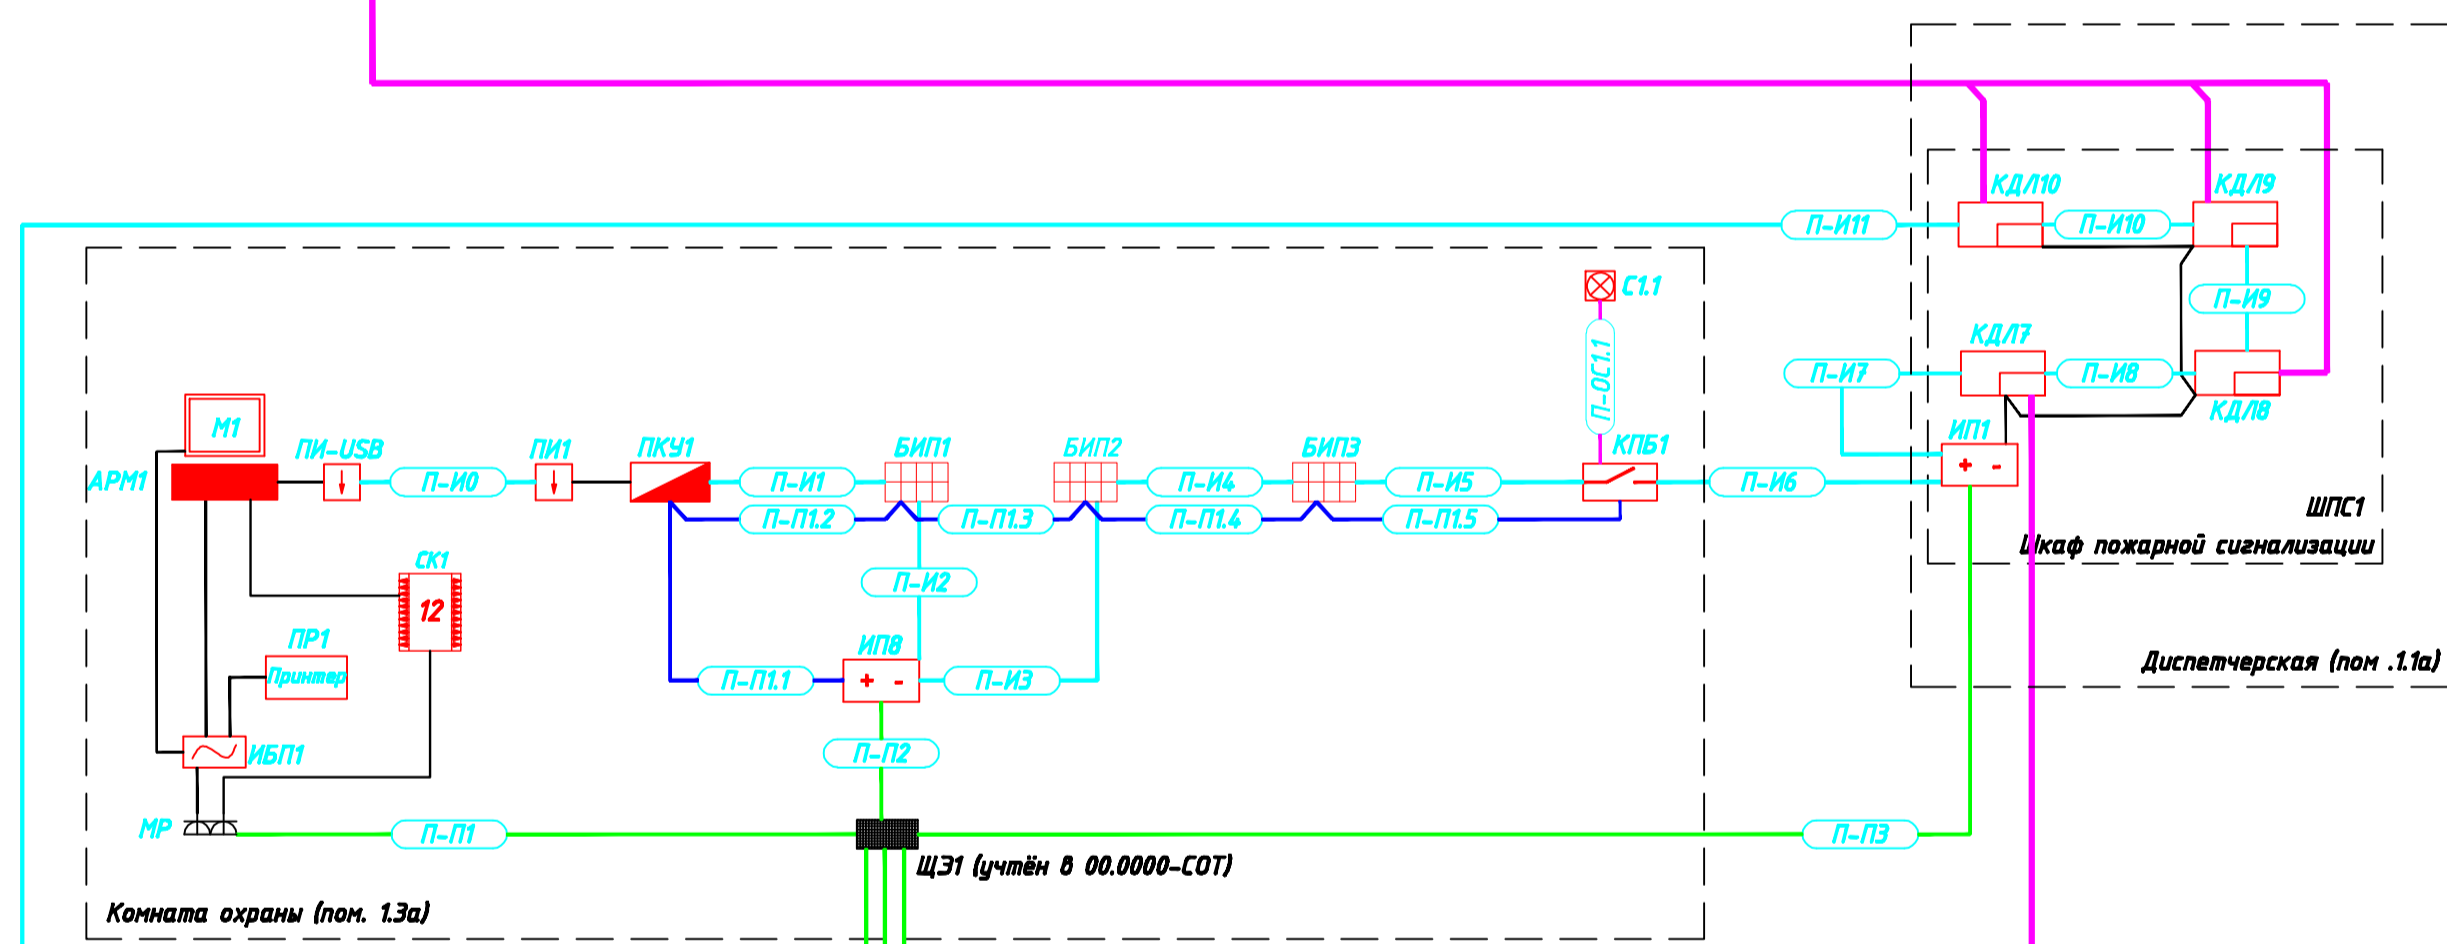

Блок Б отм. +0.300

Блок А отм. +3.000

Блок А Чердак

Блок А отм. +0.000

Блок А отм. -3.000

Составлено	
Составлено	
Инв. № подл.	
Листы и дата	
Взам. инв. №	

00.0000-СПС							
Изм.	Колуч.	Лист	№ док.	Подп.	Дата		
Система пожарной сигнализации					Стадия	Лист	Листов
					РП	7	25
Структурная схема. Лист 2.					ЛНТ		
ГИП: Ляшенко					СЕРВИСНЫЙ ЦЕНТР		
Проверил: Ляшенко					Формат А1		
Разраб.: Пармичик					Копировал		