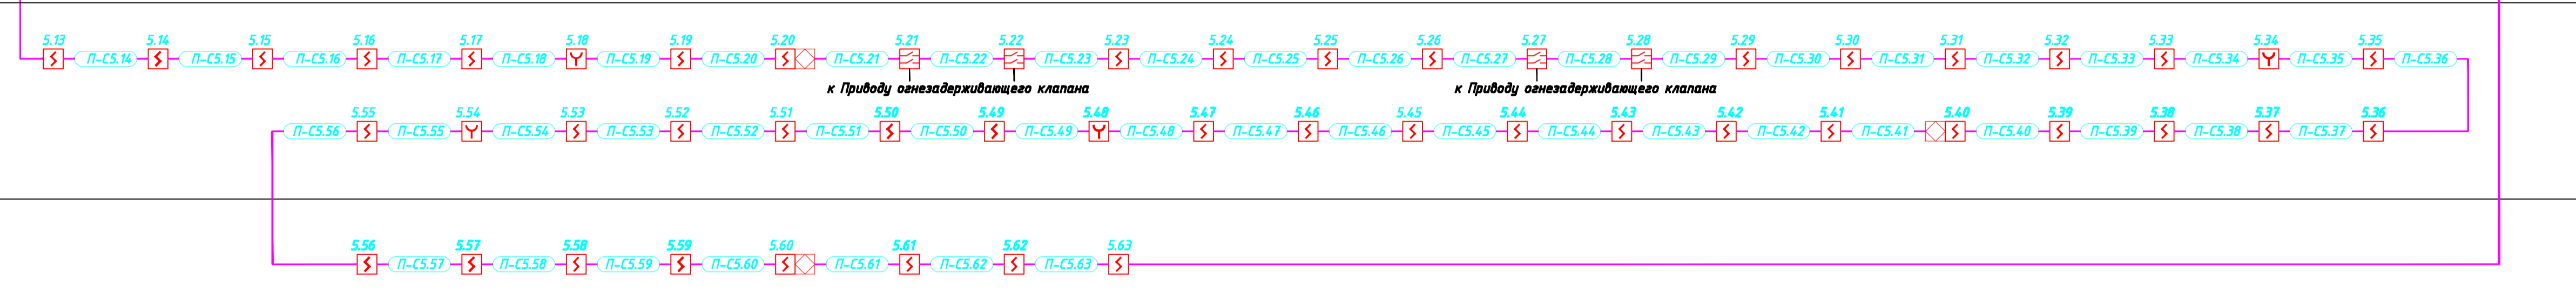

Блок В отн. +3.000

Блок В отн. +6.000

Блок В отн. +9.250

Блок В отн. +0.000

Блок В отн. -3.000

Составлено	
Составлено	
Инв. № подл.	
Листы и дата	
Взв. инв. №	

00.0000-СПС					
Им.	Колуч.	Лист	№ док.	Подп.	Дата
Система пожарной сигнализации					
Ступенная схема. Лист 1					
Копировал					
Формат А1					