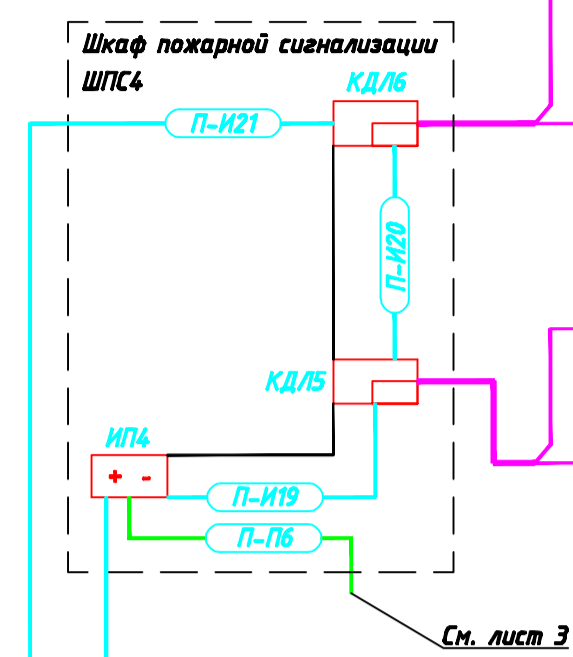

Блок В отн. +3.000

Блок В отн. +6.000

Блок В отн. +9.250

Блок В отн. +0.000

Блок В отн. -3.000

Составлено	
Составлено	
Инв. № подл.	
Листы и дата	
Взв. инв. №	

00.0000-СПС					
Им.	Колуч.	Лист	№ док.	Подп.	Дата
Система пожарной сигнализации					
Ступенная схема. Лист 1					
Копировал					
Формат А1					