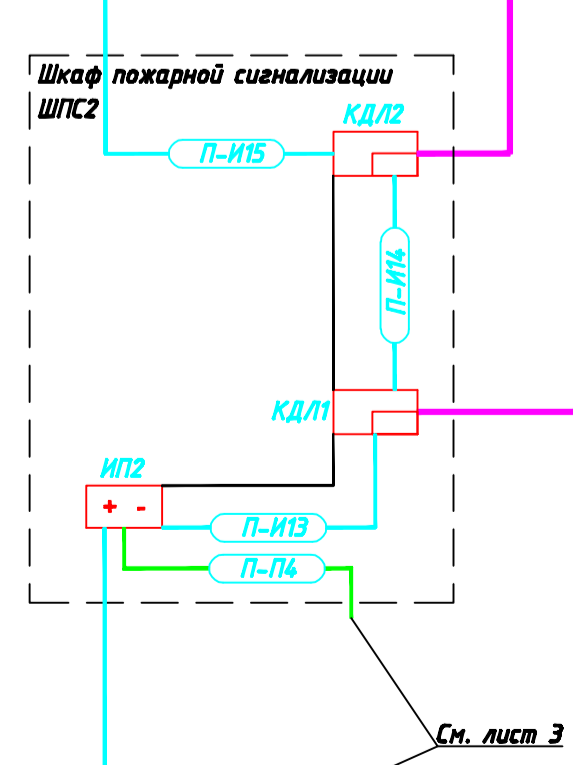

Блок В отн. +3.000

Блок В отн. +6.000

Блок В отн. +9.250

Блок В отн. +0.000

Блок В отн. -3.000

Составлено	
Составлено	
Инв. № подл.	
Листы и дата	
Взв. инв. №	

00.0000-СПС					
Им.	Колуч.	Лист	№ док.	Подп.	Дата
Система пожарной сигнализации					
Ступенная схема. Лист 1					
Копировал					
Формат А1					