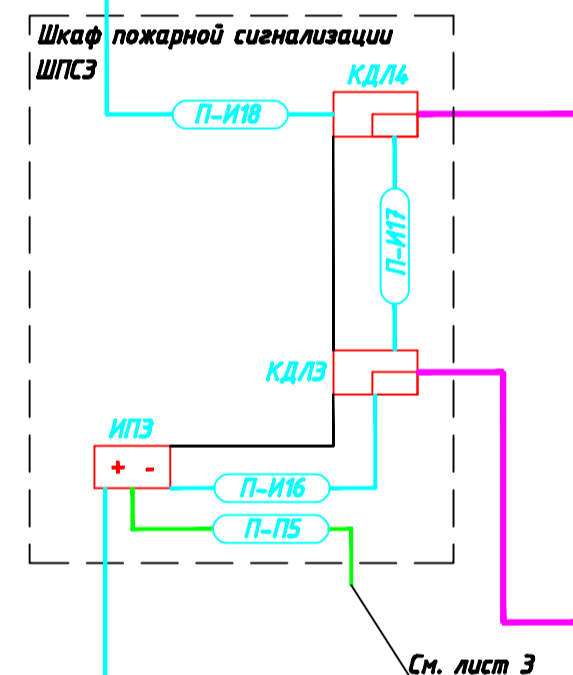

Блок В отн. +3.000

Блок В отн. +6.000

Блок В отн. +9.250

Блок В отн. +0.000

Блок В отн. -3.000

Составлено	
Составлено	
Инв. № подл.	
Листы и дата	
Взв. инв. №	

00.0000-СПС					
Им.	Колуч.	Лист	№ док.	Подп.	Дата
Система пожарной сигнализации					
Ступенная схема. Лист 1					
Копировал					
Формат А1					