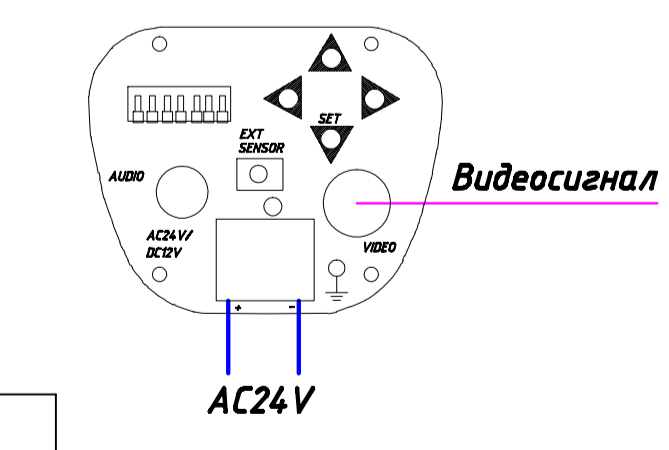

Соединено					
Соединено					
Изм. № подл.	Подп. и дата	Взак. инж. №			

Типовая схема подключения EQ-610T-PMM (Polestar)

Типовая схема подключения EQ-610T-PMM (Polestar) в термокожухе

ТШЗ (учтён в 84.2011-СКС)

Изм.	Колуч.	Лист	№ док.	Подп.	Дата

00.0000-СОТ		
Система охранного телевидения		
Стадия	Лист	Листов
РП	17	21
Схема подключения		
Копировал		