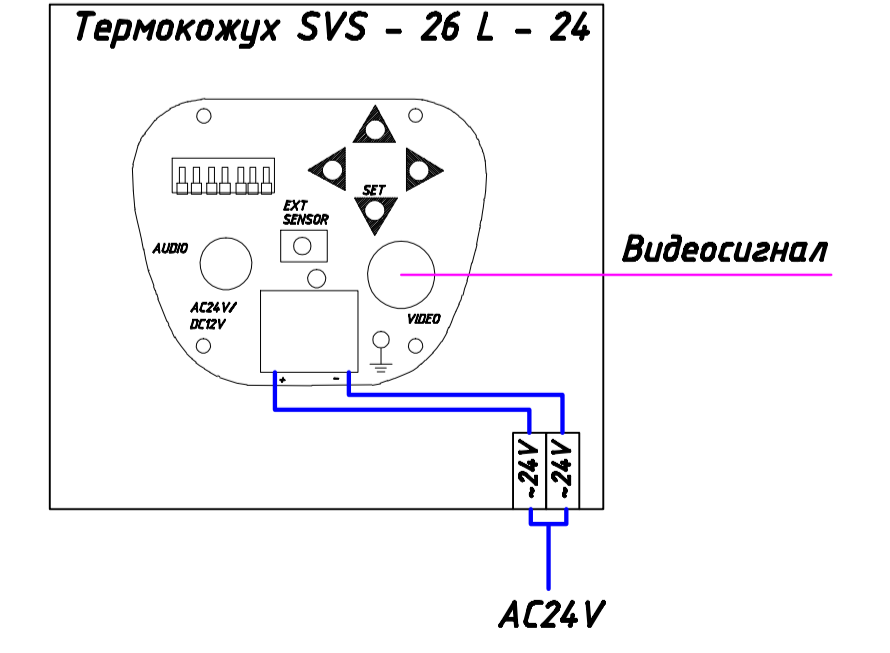

Соединено					
Соединено					
Изм. № подл.	Подп. и дата	Взак. инж. №			

Типовая схема подключения EQ-610T-PMM (Polestar)

Типовая схема подключения EQ-610T-PMM (Polestar) в термокожухе

ТШЗ (учтён в 84.2011-СКС)

Изм.	Колуч.	Лист	№ док.	Подп.	Дата

00.0000-СОТ		
Система охранного телевидения		
Стадия	Лист	Листов
РП	17	21
Схема подключения		
Копировал		