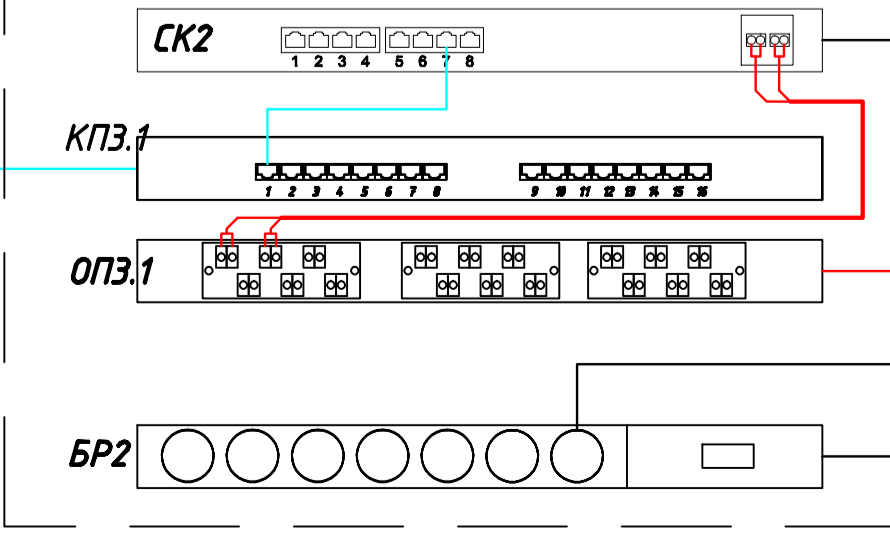

Соединено					
Соединено					
Изм. № подл.	Подп. и дата	Взак. инж. №			

Типовая схема подключения EQ-610T-PMM (Polestar)

Типовая схема подключения EQ-610T-PMM (Polestar) в термокожухе

ТШЗ (учтён в 84.2011-СКС)

Изм.	Колуч.	Лист	№ док.	Подп.	Дата

00.0000-СОТ		
Система охранного телевидения		
Стадия	Лист	Листов
РП	17	21
Схема подключения		
Копировал		