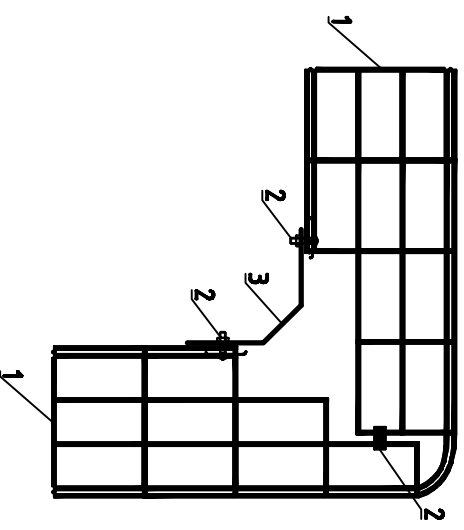

Поз. обозначение	Наименование	Примечание
1	Лоток проводочный ВФ 60×200	
2	Комплект соединительных элементов ВФК	
3	Пластина соединительная УЗ5×200	
4	Фиксатор для ВФ/ВФЛ, ВФМ 35	
5	Кронштейн универсальный для проводочного лотка 200мм УМВ 200	
6	Шпилька ТМ 8	
7	Анкер клиновидной с гайкой S-КА 8/55	
8	Крепёжная скоба настенная LOMEGASL 170	

Масштаб 1:20

Угол Г-образный 200×200  
Масштаб 1:10

00.0000-СКС

Инв. № подл.		Подп. и дата		Взам. инв. №		Согласовано		Согласовано	
Изм.	Колуч.	Лист	№док.	Подп.	Дата	Структурированная кабельная система			
ГИП	Ляшенко					Элементы крепления кабельного лотка			
Проверил	Парыльчук								
Разраб.	Ляшенко								
Копировал						Формат А4			
SERVISNYYIY TSENTR									
Стация	Лист	Листов							
PII	22	22							