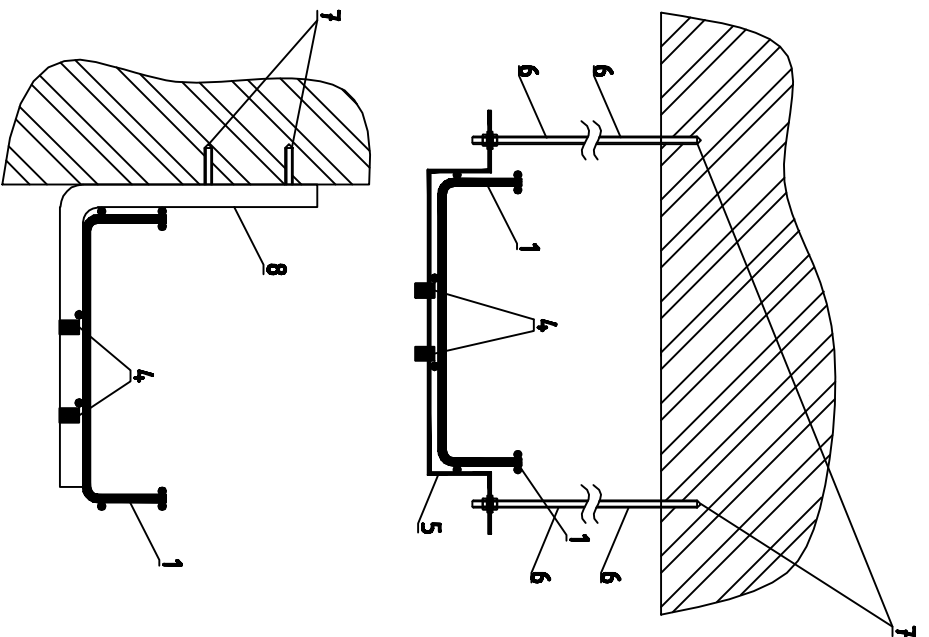

Поз. обозначение	Наименование	Примечание
1	Лоток проводочный ВФ 60×200	
2	Комплект соединительных элементов ВФК	
3	Пластина соединительная УЗ5×200	
4	Фиксатор для ВФ/ВФЛ, ВФМ 35	
5	Кронштейн универсальный для проводочного лотка 200мм УМВ 200	
6	Шпилька ТМ 8	
7	Анкер клиновидной с гайкой S-КА 8/55	
8	Крепёжная скоба настенная LOMEGASL 170	

Масштаб 1:20

Угол Г-образный 200×200  
Масштаб 1:10

00.0000-СКС

Инв. № подл.		Подп. и дата		Взам. инв. №		Согласовано		Согласовано	
Изм.	Колуч.	Лист	№док.	Подп.	Дата	Структурированная кабельная система			
ГИП	Ляшенко					Элементы крепления кабельного лотка			
Проверил	Парыльчук								
Разраб.	Ляшенко								
Копировал						Формат А4			
SERVISNYYIY TSENTR									
Стация	Лист	Листов							
PII	22	22							