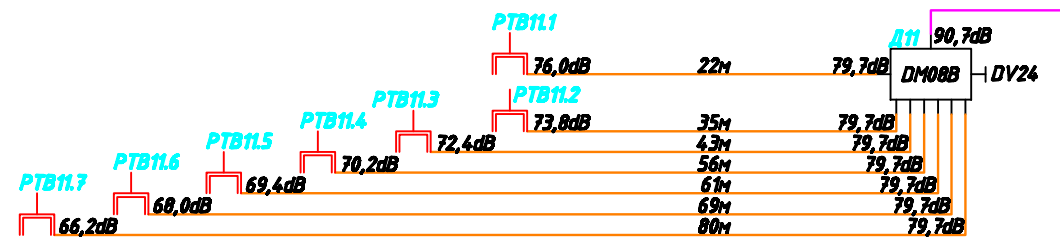

+6.000

+3.000

0.000

-3.000

-5.450

Блок В

Блок А

Блок Б

Лит "36Б"

Лит "34Б"

Согласовано

Согласовано

Инд. № подл.
 Подп. и дата
 Взам. инв. №

					00.0000-СЭТ		
Изм.	Колуч.	Лист	№ док.	Подп.	Дата		
						Система эфирного телевидения	
						Стadia	Лист
						РП	6
						Листов	21
ГИП	Ляшенко					Схема подключения. Структурная схема.	
Проверил	Парыпчик					LNT СЕРВИСНЫЙ ЦЕНТР	
Разраб.	Ляшенко						