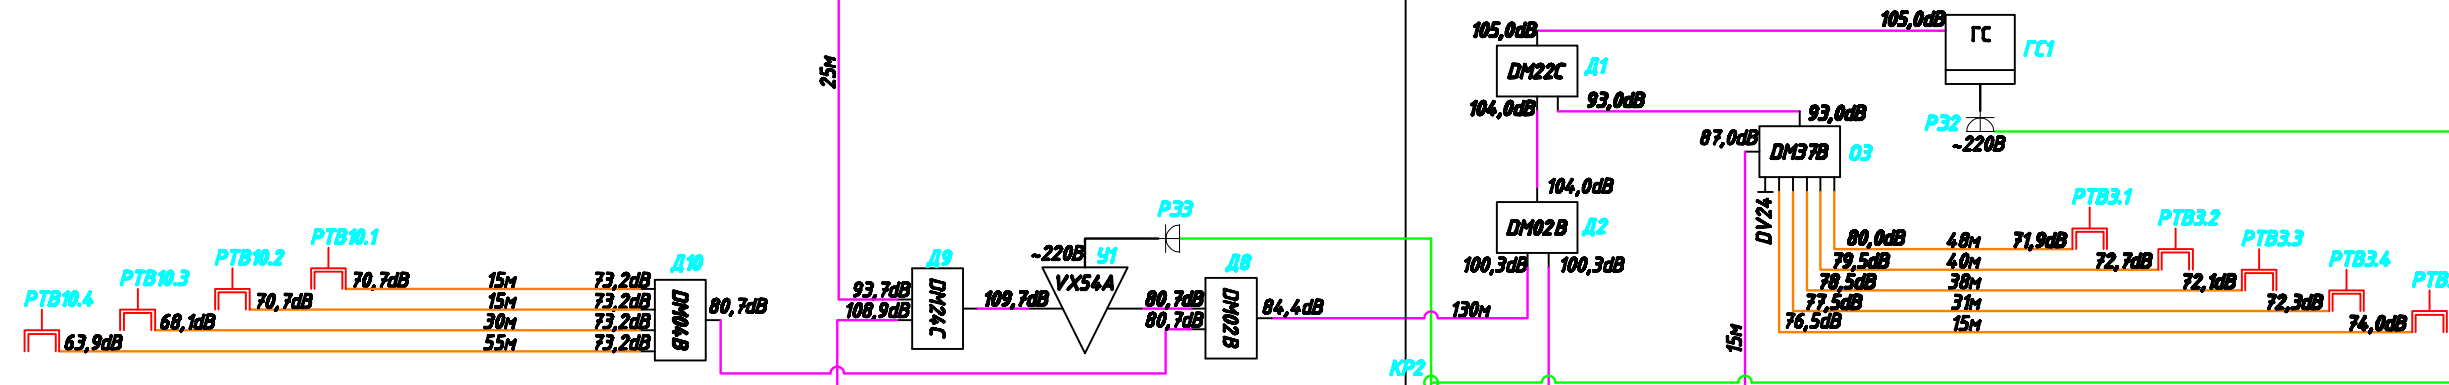

+6.000

+3.000

0.000

-3.000

-5.450

Блок В

Блок А

Блок Б

Лит "36Б"

Лит "34Б"

Согласовано

Согласовано

Инд. № подл.
 Подп. и дата
 Взам. инв. №

					00.0000-СЭТ		
Изм.	Колуч.	Лист	№ док.	Подп.	Дата		
						Система эфирного телевидения	
						Стadia	Лист
						РП	6
						Листов	21
ГИП	Ляшенко					Схема подключения. Структурная схема.	
Проверил	Парыпчик					LNT СЕРВИСНЫЙ ЦЕНТР	
Разраб.	Ляшенко						