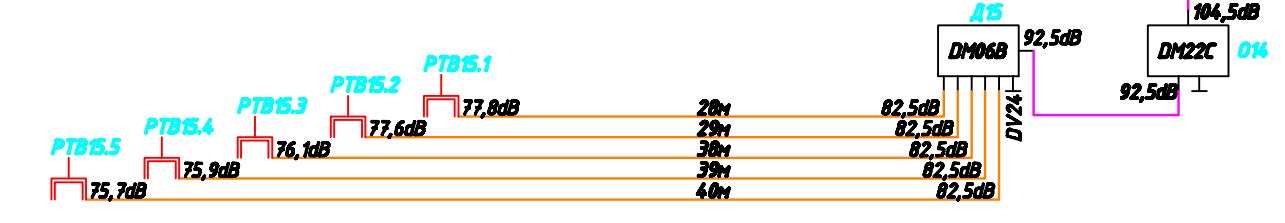

+6.000

+3.000

0.000

-3.000

-5.450

Блок В

Блок А

Блок Б

Лит "36Б"

Лит "34Б"

Согласовано

Согласовано

Инд. № подл.
 Подп. и дата
 Взам. инв. №

					00.0000-СЭТ		
Изм.	Колуч.	Лист	№ док.	Подп.	Дата		
						Система эфирного телевидения	
						Стadia	Лист
						РП	6
						Листов	21
ГИП	Ляшенко					Схема подключения. Структурная схема.	
Проверил	Парыпчик					LNT СЕРВИСНЫЙ ЦЕНТР	
Разраб.	Ляшенко						