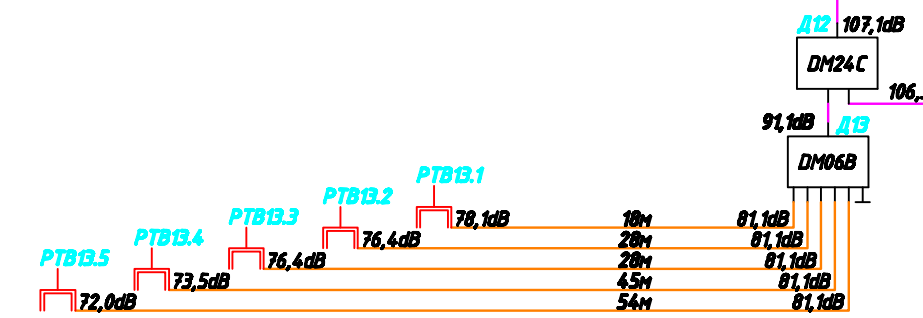

+6.000

+3.000

0.000

-3.000

-5.450

Блок В

Блок А

Блок Б

Лит "36Б"

Лит "34Б"

Согласовано

Согласовано

Инд. № подл.
 Подп. и дата
 Взам. инв. №

					00.0000-СЭТ		
Изм.	Колуч.	Лист	№ док.	Подп.	Дата		
						Система эфирного телевидения	
						Стadia	Лист
						РП	6
						Листов	21
ГИП	Ляшенко					Схема подключения. Структурная схема.	
Проверил	Парыпчик					LNT СЕРВИСНЫЙ ЦЕНТР	
Разраб.	Ляшенко						